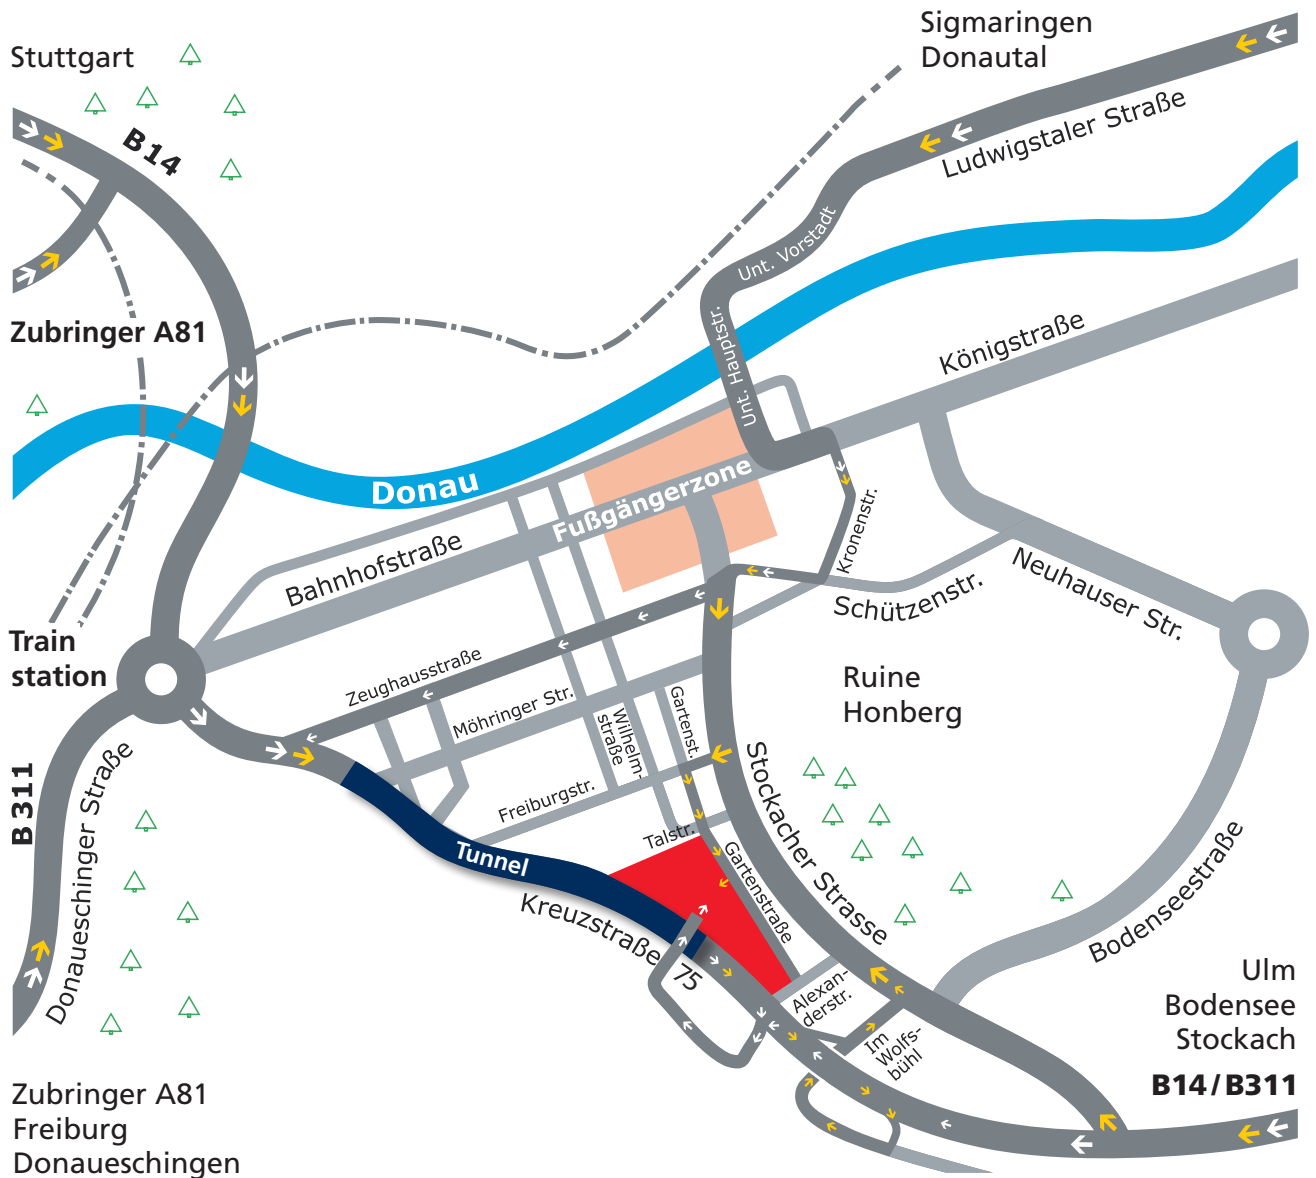

Anfahrt Tuttlingen

Stuttgart
B14

Zubringer A81

Train station

B311

Zubringer A81
Freiburg
Donaueschingen

Sigmaringen
Donautal
Ludwigstaler Straße

Donau

Fußgängerzone

Bahnhofstraße

Zeughausstraße

Möhringer Str.

Freiburgstr.

Talstr.

Kreuzstraße 75

Stockacher Strasse

Alexanderstr.

Im Wolfsbühl

Schützenstr.

Neuhauser Str.

Ruine Honberg

Bodenseestraße

Ulm
Bodensee
Stockach

B14/B311

CHIRON-WERKE

take off GewerbePark 121
Halle Baureihe 15 / 18
78579 Neuhausen ob Eck

CHIRON-WERKE

take off GewerbePark 119
Halle Baureihe 08 / 12
78579 Neuhausen ob Eck